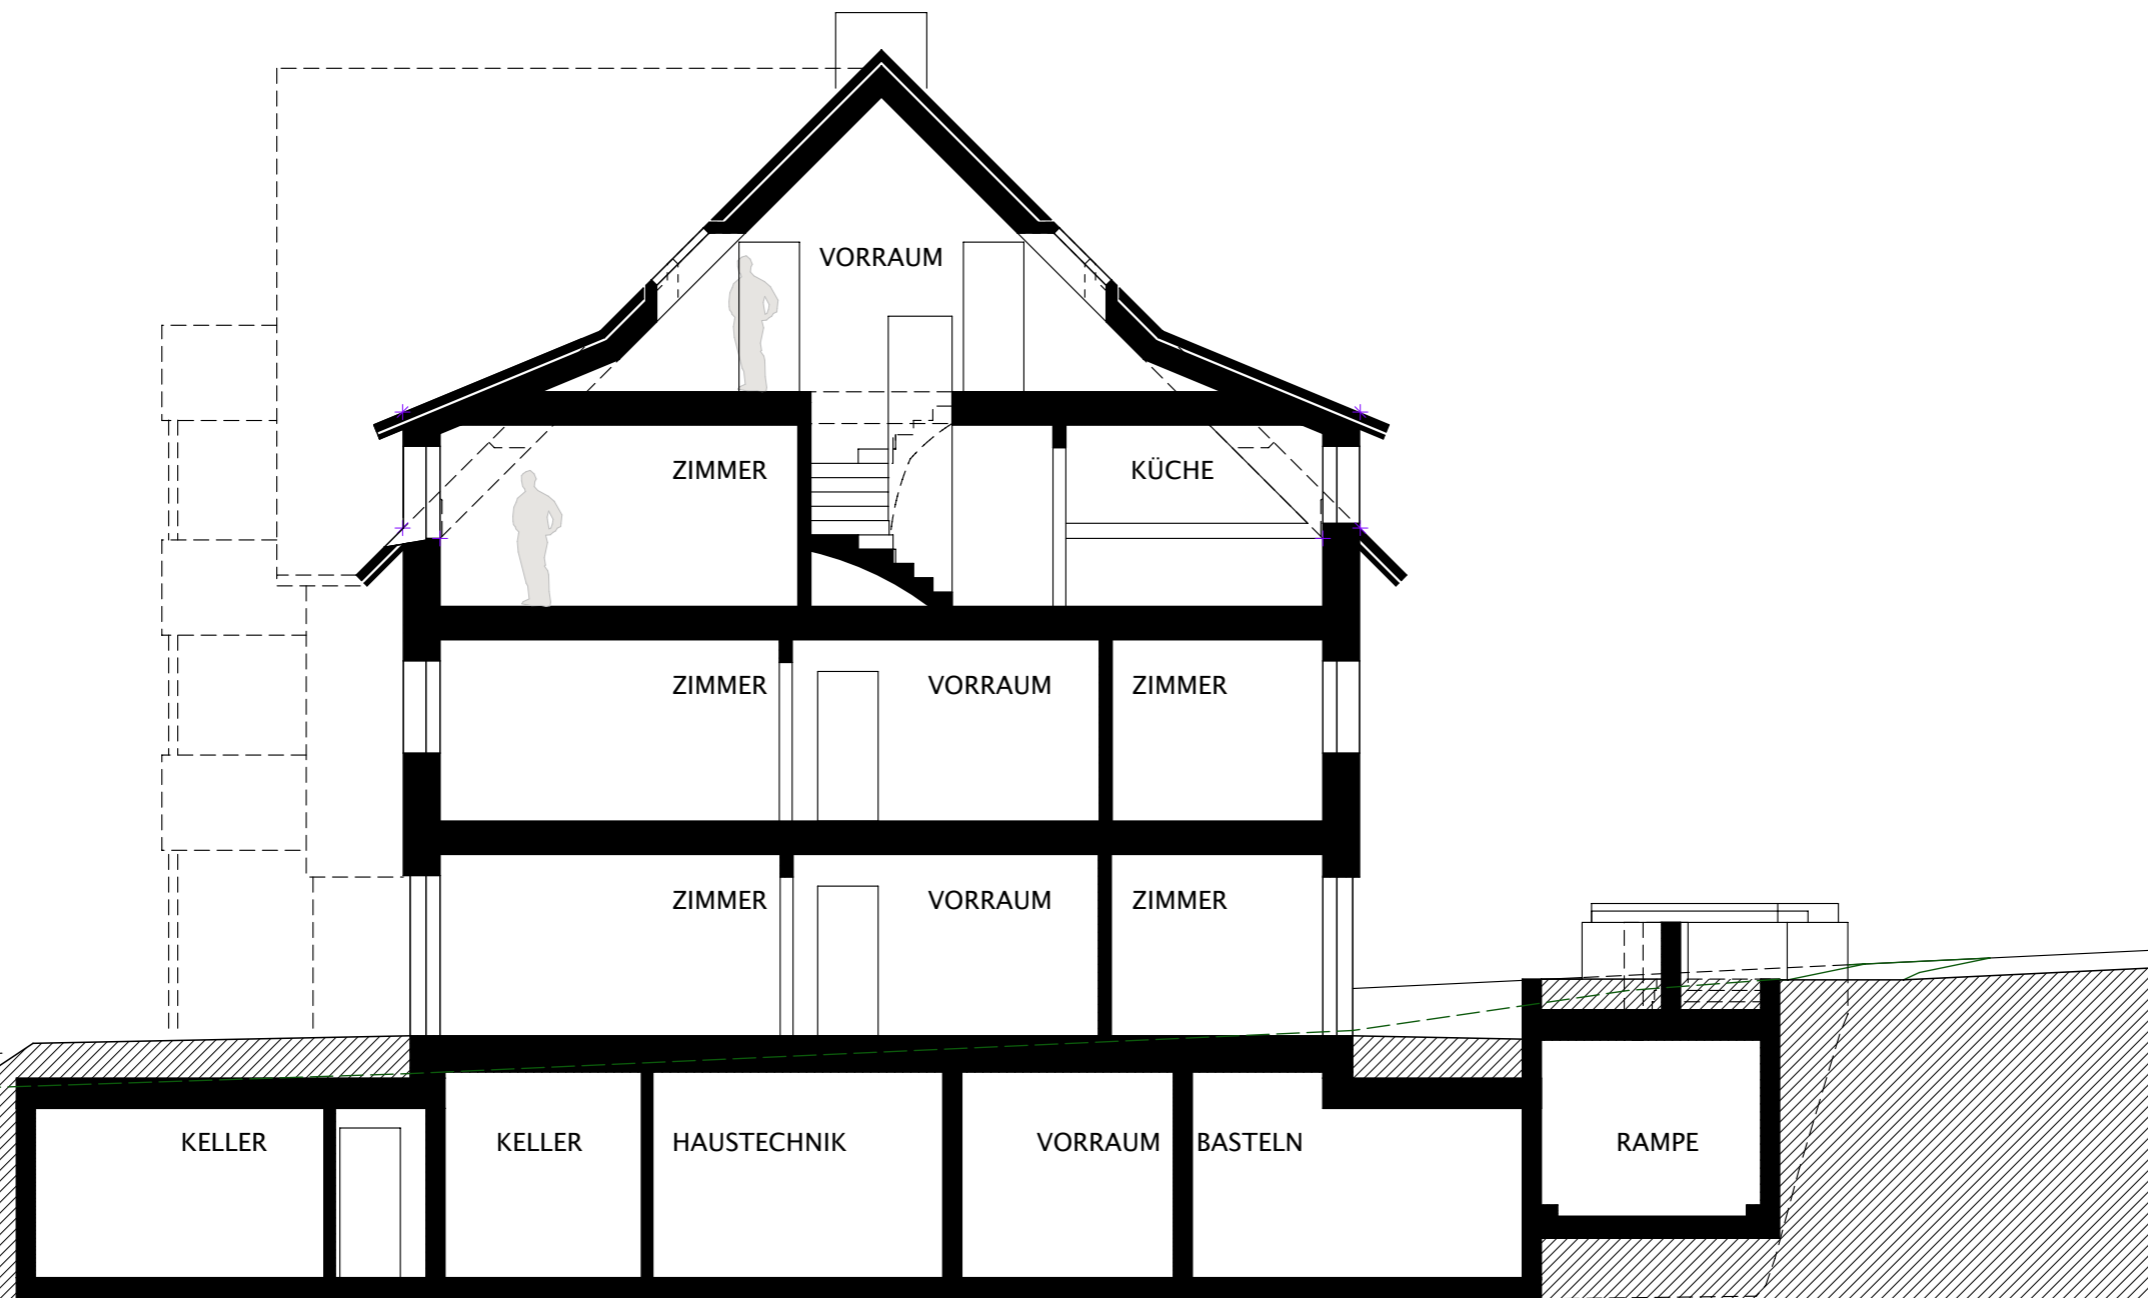

NEUBAU MEHRFAMILIENHAUS  
**NEUWIESSTRASSE 18**  
PARZELLE NR. 2303  
IN 8309 BIRCHWIL

**201**  
**259**

SCHNITT

**QUERSCHNITT**  
**1 : 100**

Lienhard & Uetz  
dipl. Architekten ETH HTL SIA

Schlosshofstrasse 48  
CH - 8400 Winterthur  
Tel 052 203 95 32  
Fax 052 203 95 33  
info@lienhard-uetz.ch  
www.lienhard-uetz.ch